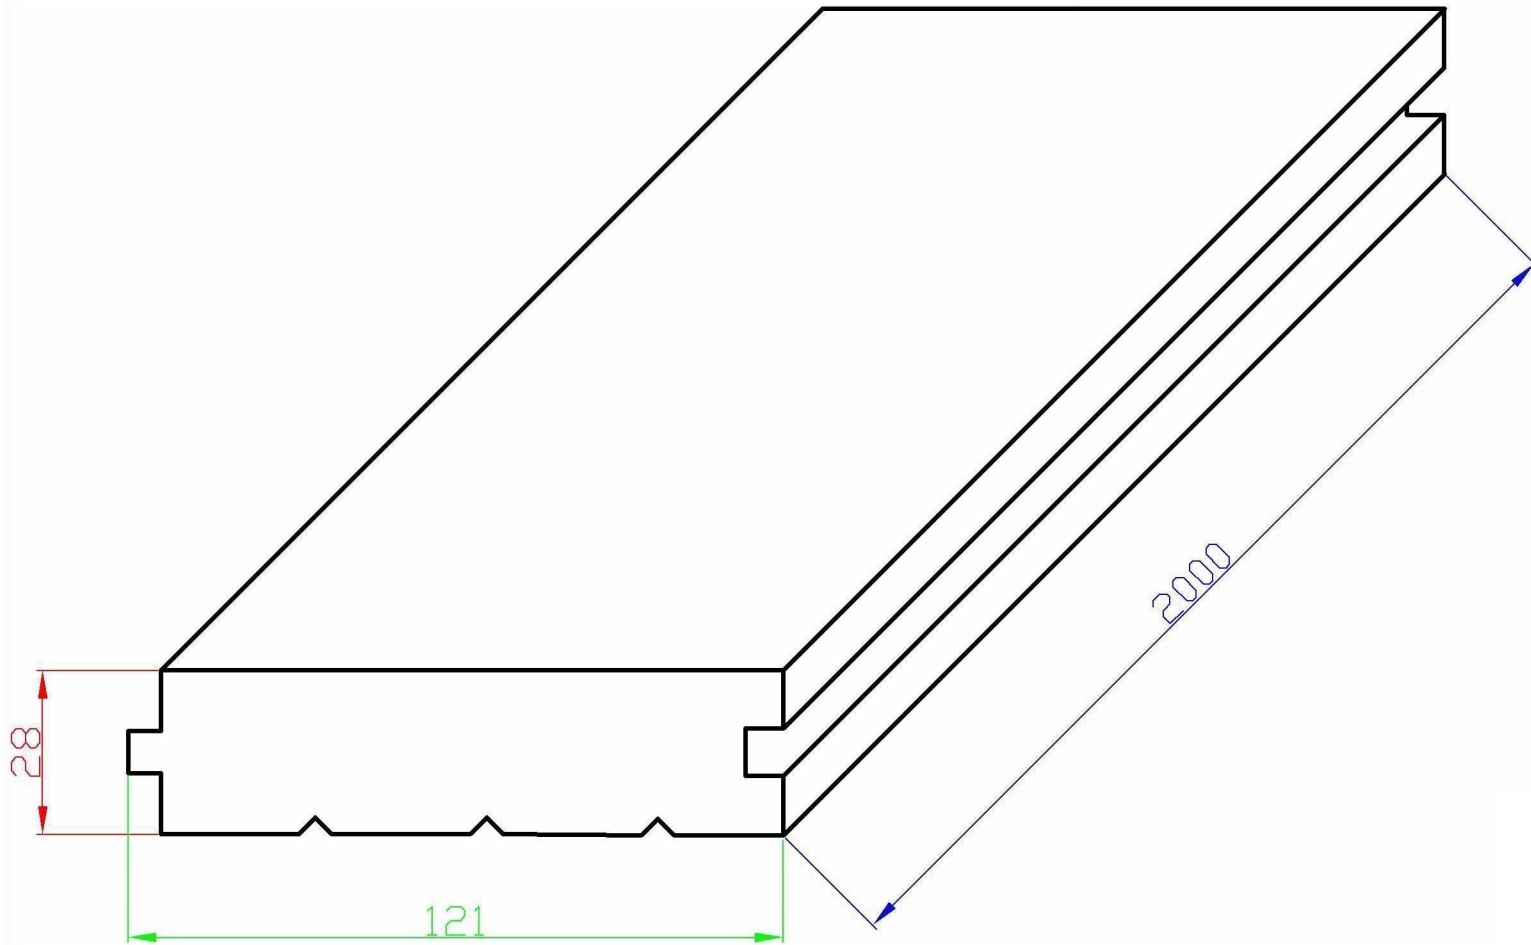

Доска пола (Шпунт) 28x121x2000 мм хв/п., сорт С

FIRO